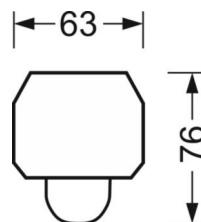

MÉCANIQUE

Couleur du boîtier	blanc signalisation RAL 9016
Cotes (Long.xLarg.xH/DxH)	1531mm x 63mm x 46mm
Poids (net)	1.818kg
Type de montage	Montage sur système de rail support

LIEN PROFOND

<https://www.regiolux.de/fr/article/18314406600>

Référence	LED 6000lm 840
ηLB	100 %
Φ ↓/↑	99 % / 1 %
UGR trans./long.	22.8 / 27.5

Dimensions

L	1531 mm	Longueur
B	63 mm	Largeur
H	46 mm	Hauteur
