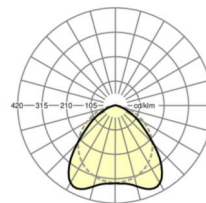

Référence	LED 6000lm 840
ηLB	100 %
Φ ↓/↑	99 % / 1 %
UGR trans./long.	22.8 / 27.5

Dimensions

L	1531 mm	Longueur
B	63 mm	Largeur
H	46 mm	Hauteur
