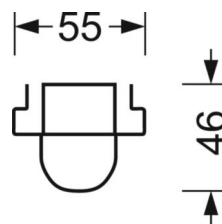

MÉCANIQUE

Couleur du boîtier	blanc signalisation RAL 9016
Cotes (Long.xLarg.xH/DxH)	1531mm x 63mm x 46mm
Poids (net)	1.818kg
Type de montage	Montage sur système de rail support

LIEN PROFOND

<https://www.regiolux.de/fr/article/18314406600>

Référence	LED 6000lm 840
ηLB	100 %
Φ ↓/↑	99 % / 1 %
UGR trans./long.	22.8 / 27.5

Dimensions

L	1531 mm	Longueur
B	63 mm	Largeur
H	46 mm	Hauteur
